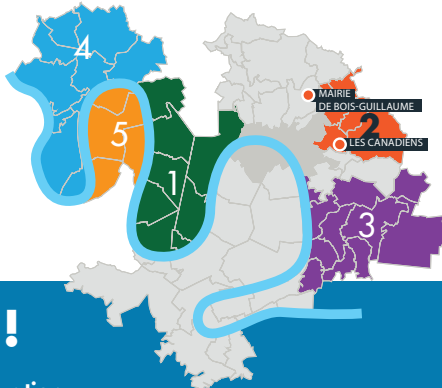

filo'r

MON TRANSPORT À LA DEMANDE

VOYAGER, C'EST FACILE !

filo'r est un transport de proximité, fonctionnant sur réservation.

Il vous permet de vous déplacer sur le territoire de la Métropole Rouen Normandie, au sein de votre bassin de vie (zone) ou vers un point d'échange vous connectant au réseau Astuce.

DARNÉTAL, FONTAINE-SOUS-PRÉAUX, RONCHEROLLES-SUR-LE-VIVIER, SAINT-JACQUES-SUR-DARNÉTAL, SAINT-MARTIN-DU-VIVIER

Découvrez le fonctionnement du service sur **reseau-astuce.fr**

TRÉSEAU
astuce
LES TRANSPORTS EN COMMUN DE LA MÉTROPOLE