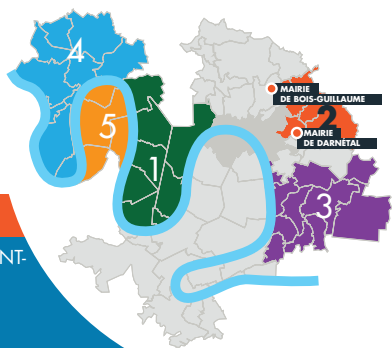

filo'r

MON TRANSPORT À LA DEMANDE

ZONE 2

DARNÉTAL, FONTAINE-SOUS-PRÉAUX, RONCHEROLLES-SUR-LE-VIVIER, SAINT-JACQUES-SUR-DARNÉTAL, SAINT-MARTIN-DU-VIVIER

VOYAGER, C'EST FACILE !

filo'r est un transport de proximité, fonctionnant sur réservation.

Il vous permet de vous déplacer sur le territoire de la Métropole Rouen Normandie, au sein de votre bassin de vie ou vers un point d'échange vous connectant au réseau Astuce.

ÉTAPE 1

S'INSCRIRE

Vous devez d'abord **vous inscrire** pour obtenir un n° client qui vous permettra d'accéder au service.

➔ Des départs sans réservation

Du lundi au vendredi, tout au long de l'année (hors jours fériés), à horaire fixe sur des arrêts prédéfinis.

🕒 Le matin

RONCHEROLLES-SUR-LE-VIVIER > DARNÉTAL

• Libération	06:30	07:30
• Georges Lormier	06:32	07:32
• Siamoisiers	06:34	07:34
• Pépinière	06:37	07:37
• Bimare	06:39	07:39
• Vieux Moulin	06:43	07:43
• Girafe	06:45	07:48
• Ecole Savale	06:48	07:50
• Mairie de Darnétal	06:51	07:53