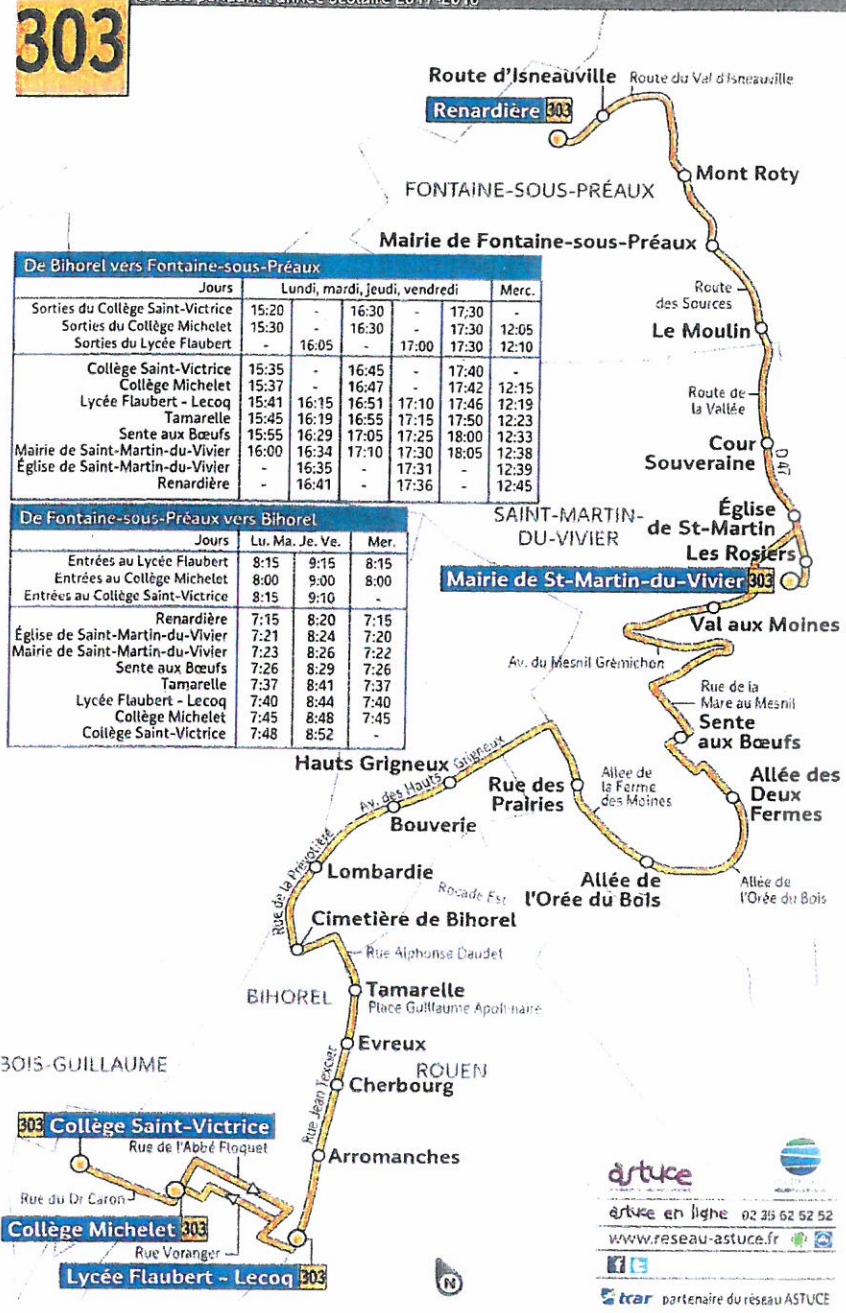

303

astuce
 astuce en ligne 02 35 62 52 52
www.reseau-astuce.fr
 partenaire du réseau ASTUCE