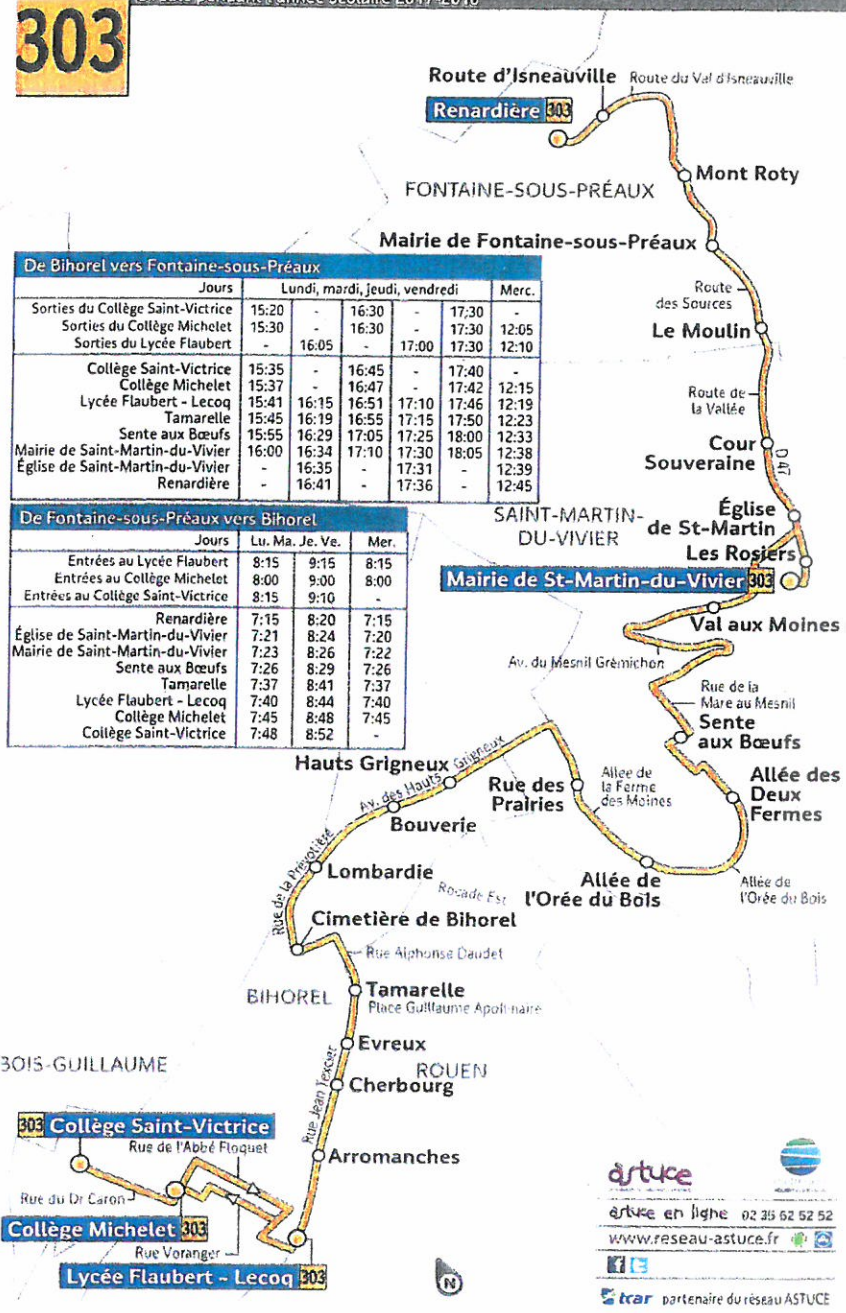

303

astuce
 astuce en ligne 02 35 62 52 52
 www.reseau-astuce.fr
 partenaire du réseau ASTUCE