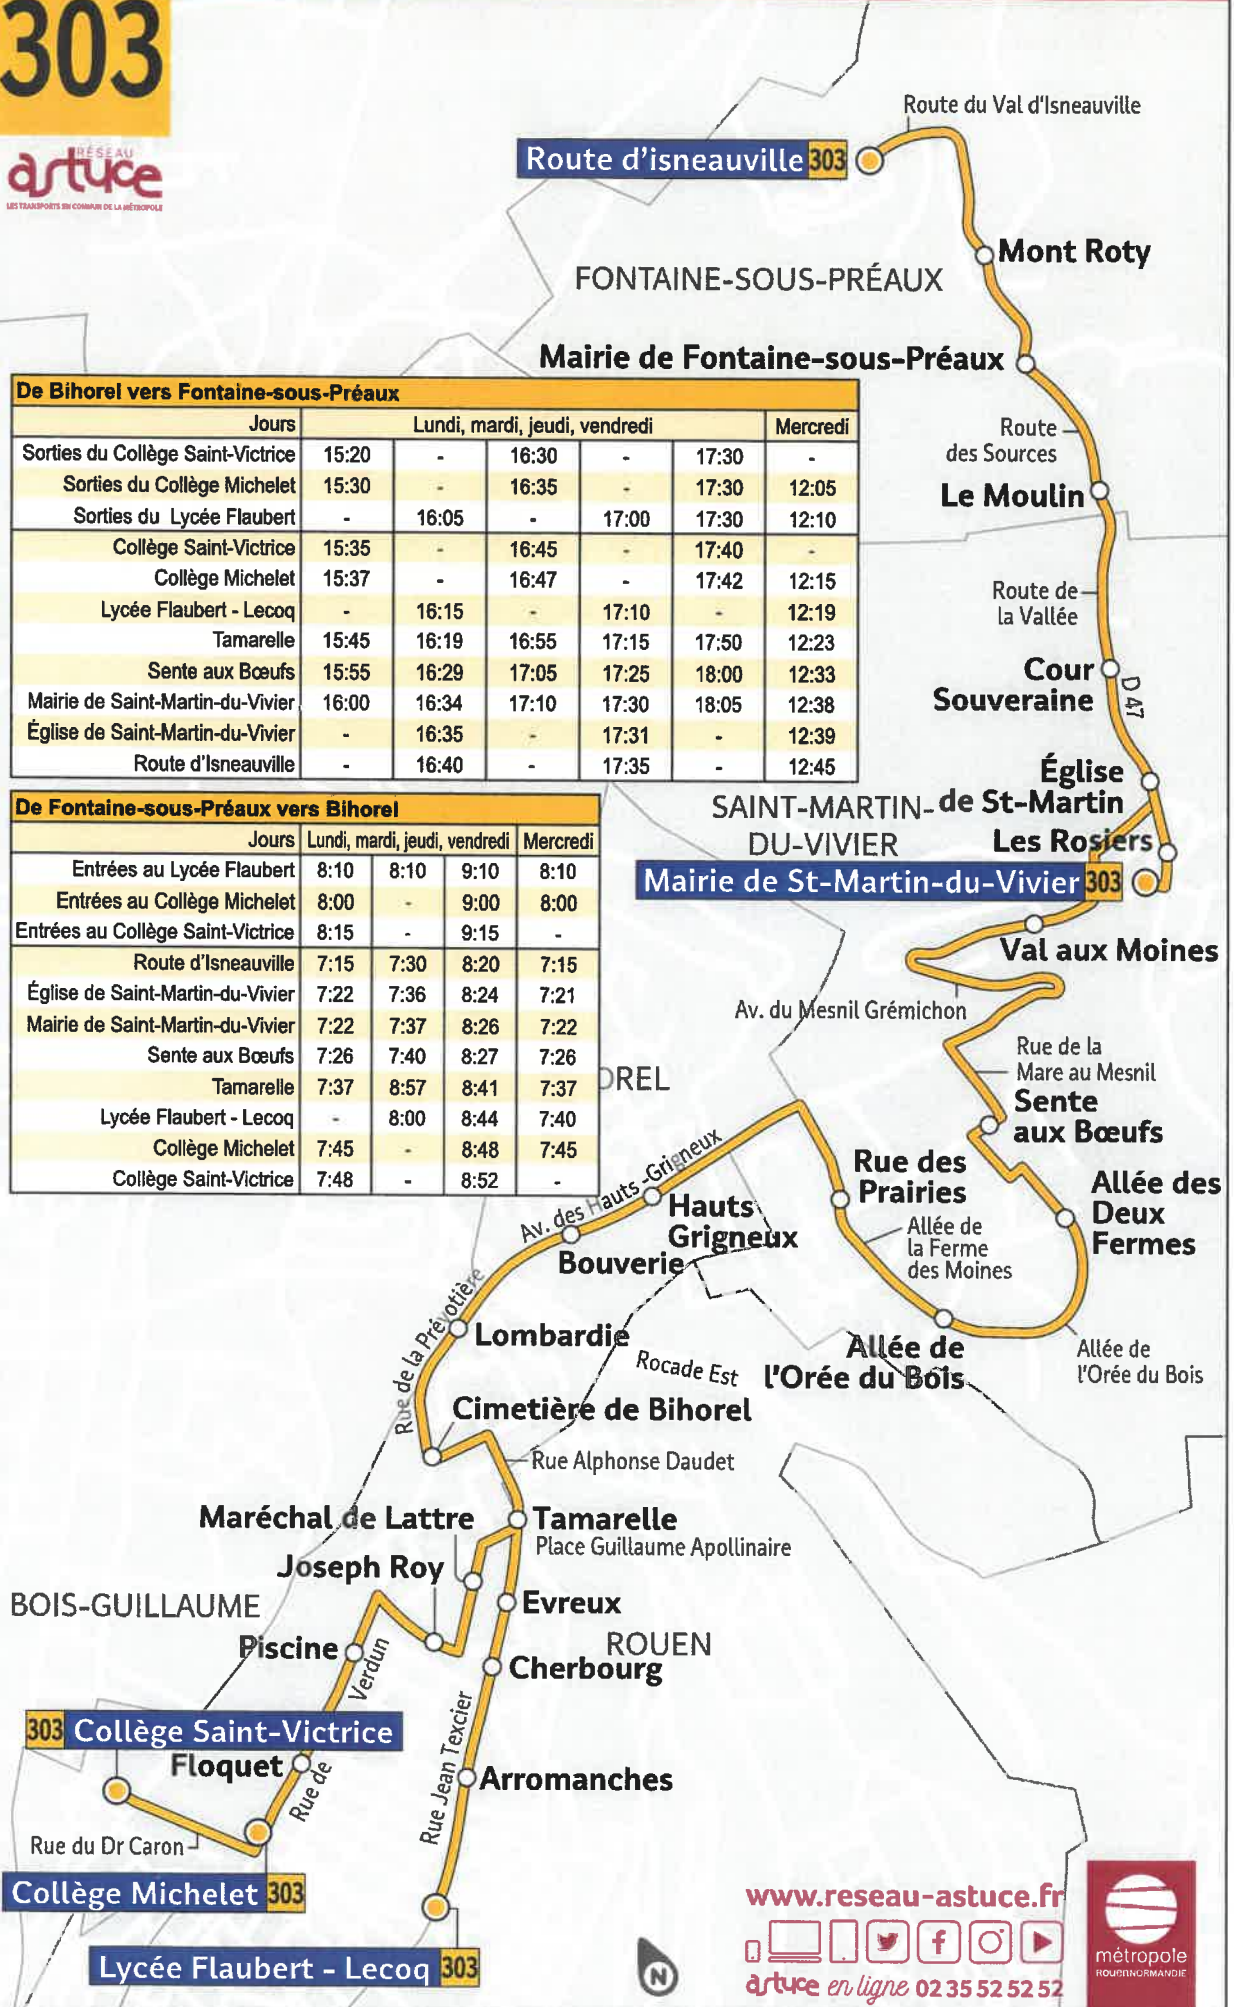

303

RESEAU
astuce
LES TRANSPORTS EN COMMUN DE LA MÉTROPOLÉ

De Bihorel vers Fontaine-sous-Préaux						
Jours	Lundi, mardi, jeudi, vendredi				Mercredi	
Sorties du Collège Saint-Victrice	15:20	-	16:30	-	17:30	-
Sorties du Collège Michelet	15:30	-	16:35	-	17:30	12:05
Sorties du Lycée Flaubert	-	16:05	-	17:00	17:30	12:10
Collège Saint-Victrice	15:35	-	16:45	-	17:40	-
Collège Michelet	15:37	-	16:47	-	17:42	12:15
Lycée Flaubert - Lecoq	-	16:15	-	17:10	-	12:19
Tamarelle	15:45	16:19	16:55	17:15	17:50	12:23
Sente aux Bœufs	15:55	16:29	17:05	17:25	18:00	12:33
Mairie de Saint-Martin-du-Vivier	16:00	16:34	17:10	17:30	18:05	12:38
Église de Saint-Martin-du-Vivier	-	16:35	-	17:31	-	12:39
Route d'Isneauville	-	16:40	-	17:35	-	12:45

De Fontaine-sous-Préaux vers Bihorel				
Jours	Lundi, mardi, jeudi, vendredi			Mercredi
Entrées au Lycée Flaubert	8:10	8:10	9:10	8:10
Entrées au Collège Michelet	8:00	-	9:00	8:00
Entrées au Collège Saint-Victrice	8:15	-	9:15	-
Route d'Isneauville	7:15	7:30	8:20	7:15
Église de Saint-Martin-du-Vivier	7:22	7:36	8:24	7:21
Mairie de Saint-Martin-du-Vivier	7:22	7:37	8:26	7:22
Sente aux Bœufs	7:26	7:40	8:27	7:26
Tamarelle	7:37	8:57	8:41	7:37
Lycée Flaubert - Lecoq	-	8:00	8:44	7:40
Collège Michelet	7:45	-	8:48	7:45
Collège Saint-Victrice	7:48	-	8:52	-